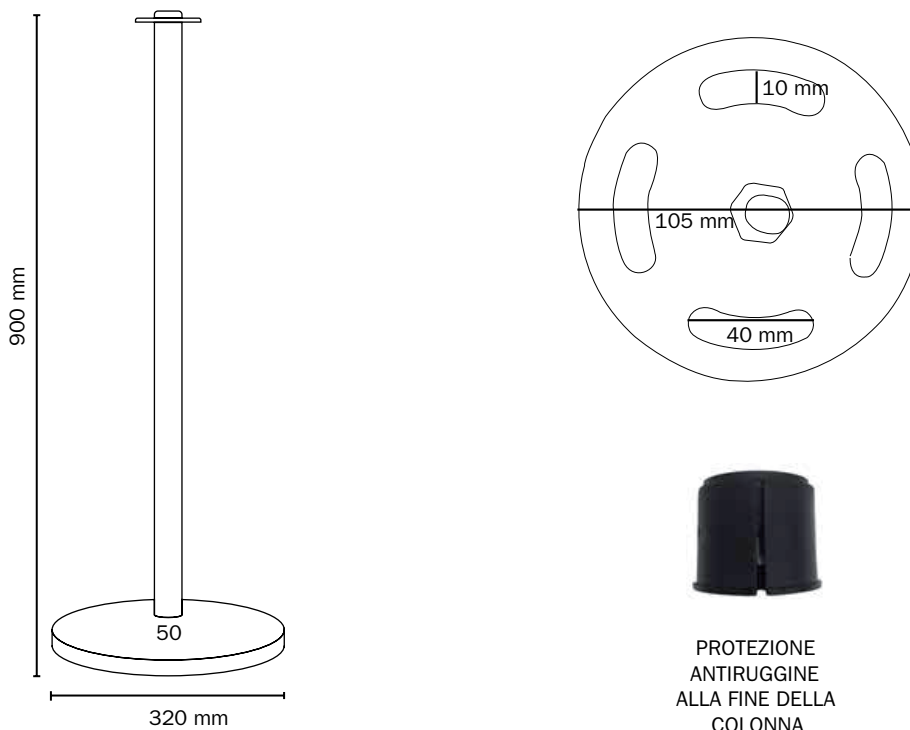

Codice PBSCTP1

Colonnine segna percorso a cordone, con testa piatta. Finitura colore oro.

COLONNINA

-  MATERIALE: metallo
-  FINITURA: gold
-  INDOOR/OUTDOOR
-  PESO: 6,50 kg

CORDONE (opzionale non incluso nel prodotto)

-  MATERIALE: velluto
-  COLORE: rosso
-  COLORE: nero
-  COLORE: blu

COLONNINA SEGNA PERCORSO A CORDONE, CON TESTA PIATTA.

Colonnina segna percorso predisposta con aggancio a cordone. La colonnina è costituita da una base tonda portante dal diametro di 32 cm profilo verticale, e chiusura a testa piatta. I cordoni non sono inclusi nella confezione. Un prodotto adatto per cordoni disponibili in colore rosso, blu, nero, con morsetti per aggancio alla colonnina.

Un prodotto utile per la creazione di separazioni di ambienti, indicazioni di percorsi, partizioni ambienti interni di qualsiasi genere, come teatri, hotel, congressi, meeting, musei.

DIMENSIONI PRODOTTO (mm)

Codice	Dim. ØxH	Lunghezza cordone	Descrizione
PBSCTP1	320x900	cordone non incluso	Colonnina segna percorso a cordone con testa piatta finitura colore oro

MISURE IMBALLO (mm/kg)

Codice	n. art. per imballo	Dim. imballo mm	Peso art. kg.	Peso art. e imballo kg.
PBSCTP1	2	390x950x150	6,5	18,00