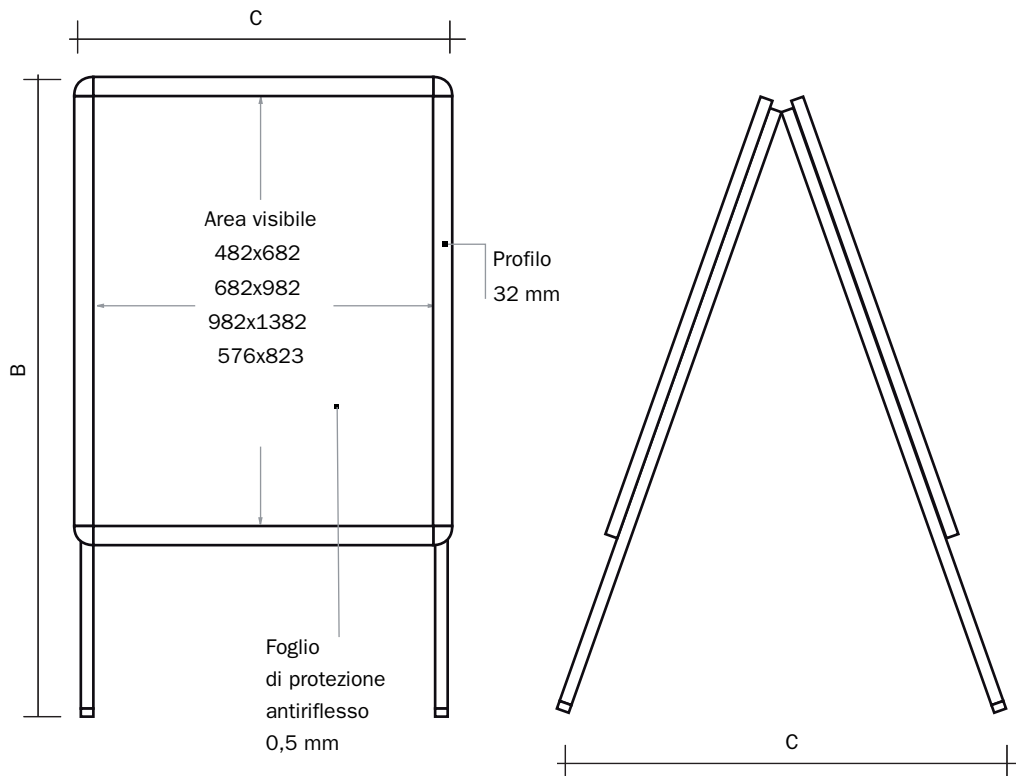

Codice PBSCMA001 - PBSCMA002

Cavalletto bifacciale con cornice di alluminio profilo 32 mm

-  Materiale alluminio - lamiera
-  Finitura silver
-  Utilizzo indoor/outdoor
-  Grafica intercambiabile
-  Bifacciale

Sistema di apertura cornice

Cavalletto pubblicitario bifacciale in alluminio estruso con applicate n. 2 cornici a scatto ad angolo tondo con profilo frame 32 mm. Fondo in lamiera grigia e fogli di protezione frontale in PVC antiriflesso.

**MISURE PRODOTTO (mm)**

Codice	F.to poster	F.to visibile	Dim. totale (AxBxC)	Descrizione
PBS830	500x700	480x680	543x905x840	Cavalletto bifacciale 50x70 cm
PBS829	700x1000	682x982	743x1176x840	Cavalletto bifacciale 70x100 cm
PBS831	594x841	575x820	637x1015x755	Cavalletto bifacciale f.to A1
PBS832	1000x1400	982x1382	1045x1568x1028	Cavalletto bifacciale 100x140 cm

**MISURE IMBALLO (mm/kg)**

Codice	Dim. imballo	Peso art.	Peso art. e imballo
PBS830	630x1080x85	6,8	7,9
PBS829	800x1390x85	10,79	12,74
PBS831	720x1180x85	7,10	8
PBS832	1107x1665x124	20,07	22,07