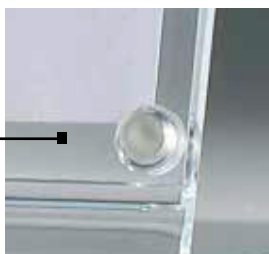

Codice PBS375 -PBS376 - PBS377

Porta avviso verticale, porta comunicazioni, curvo da banco, in plexi trasparente, con apertura a magneti.

STRUTTURA

-  **MATERIALE:** acrilico
-  **FINITURA:** trasparente
-  **INDOOR**
-  **DA BANCO**

GRAFICA

-  **GRAFICA INTERCAMBIABILE**
-  **MONOFACCIALE**

VISTA FRONTALE

VISTA DALL'ALTO

Sistema di chiusura magnetica

DIMENSIONI PRODOTTO (mm)

Codice	F.to tasca	Dim. tasca (AxBxC)	Descrizione
PBS375	A4o	280x220x40	Porta avvisi monofacciale orizzontale
PBS376	180x130	190x140x40	Porta avvisi monofacciale orizzontale
PBS377	150x100	170x110x40	Porta avvisi monofacciale orizzontale