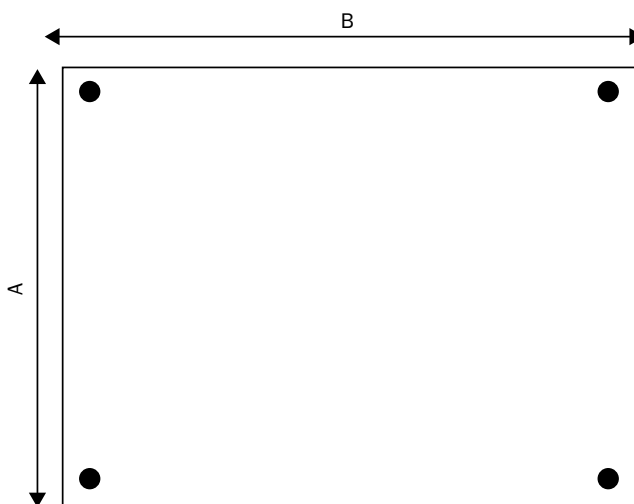

Codice PBS375 -PBS376 - PBS377

Porta avviso verticale, porta comunicazioni, curvo da banco, in plexi trasparente, con apertura a magneti.

STRUTTURA

-  **MATERIALE:** acrilico
-  **FINITURA:** trasparente
-  **INDOOR**
-  **DA BANCO**

GRAFICA

-  **GRAFICA INTERCAMBIABILE**
-  **MONOFACCIALE**

VISTA FRONTALE

VISTA DALL'ALTO

Sistema di chiusura magnetica

DIMENSIONI PRODOTTO (mm)

Codice	F.to tasca	Dim. tasca (AxBxC)	Descrizione
PBS375	A4o	280x220x40	Porta avvisi monofacciale orizzontale
PBS376	180x130	190x140x40	Porta avvisi monofacciale orizzontale
PBS377	150x100	170x110x40	Porta avvisi monofacciale orizzontale