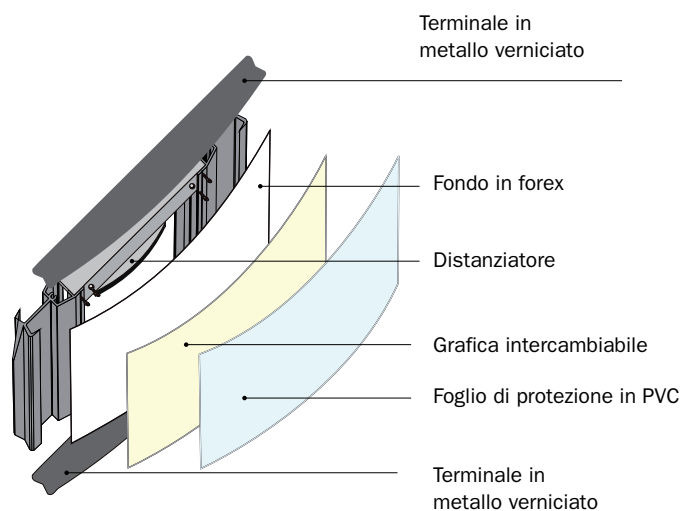

Codice PBS229 - PBS235

Targhe BETA-3 per interno da muro grandi, fondo forex bianco

-  alluminio/metallo verniciato
-  Finitura silver
-  Utilizzo indoor
-  Grafica intercambiabile
-  Monofacciale
-  Fissaggio a parete

Targa a parete linea BETA-3 con superficie convessa. Profili laterali in alluminio e fondo convesso in forex bianco. Terminali in metallo verniciato a polveri silver, posizionabili ai lati destro/sinistro o sopra/sotto. Foglio di protezione in PVC antiriflesso per la gestione di grafica intercambiabile. Fissaggio a parete con biadesivo oppure con viti e tasselli.

**PROFILO 1200 mm - DIMENSIONI PRODOTTO (mm)**

Codice	Area visibile	Dim. struttura (AxB)	Descrizione prodotto
PBS229	1160x410	1200x420	Targa fondo forex 120x42 h cm
PBS230	1160x490	1200x500	Targa fondo forex 120x50 h cm
PBS231	1160x690	1200x700	Targa fondo forex 120x70 h cm
PBS232	1160x890	1200x900	Targa fondo forex 120x90h cm
PBS233	1160x1190	1200x1200	Targa fondo forex 120x120 h cm
PBS234	1160x1490	1200x1500	Targa fondo forex 120x150 h cm
PBS235	1160x2010	1200x2000	Targa fondo forex 120x200 h cm