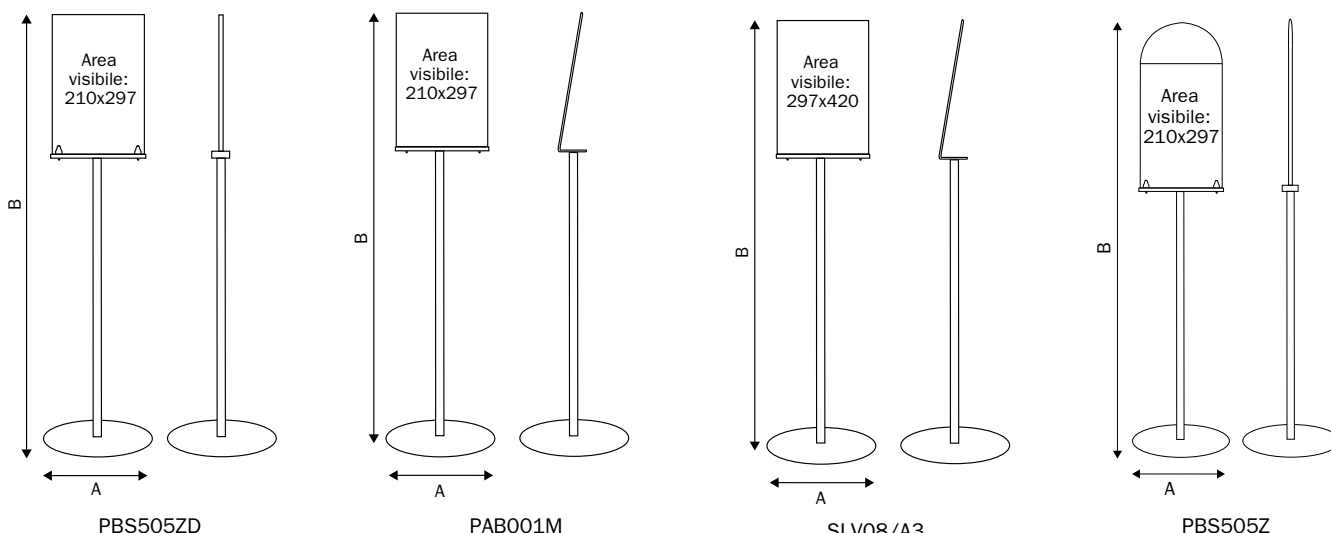

Codice PBS505Z - PBSLV07/N

Porta avviso autoportante su piantana tasca in plexi trasparente.

STRUTTURA

MATERIALE STRUTTURA: alluminio/metallo
FINITURA: silver / nero

MATERIALE TASCHE: plexiglass
INDOOR

GRAFICA

GRAFICA INTERCAMBIABILE
MONOFACCIALE

Espositore a pavimento composto da base circolare in metallo. Montante in alluminio anodizzato silver. Tasca porta avvisi A4 per comunicazioni intercambiabili. Disponibile nella versione verticale, verticale con crowner, nella versione inclinata senza crowner e versione nera. Un espositore porta avviso utile all'interno di negozi, punto vendita, stand fieristici, ambienti commerciali, hotel, per esporre avvisi e comunicazioni.

DIMENSIONI PRODOTTO (mm)

Codice	F.to tasca	Crowner	Misura struttura (AxB)	Descrizione
PBS505Z	A4 verticale	si	350x1450	Porta avviso finitura grigio
PBS505ZD	A4 verticale	no	350x1310	Porta avviso finitura grigio
PAB001M	A4 inclinato	no	350x1250	Porta avviso finitura grigio
PAB001P	A3 inclinato	no	350x1373	Porta avviso finitura grigio

DIMENSIONI PRODOTTO (mm)

Codice	F.to tasca	Crowner	Misura struttura (AxB)	Descrizione
PBSLV07/N	A4 verticale	si	350x1450	Porta avviso finitura nero
PBSLV07P/N	A4 verticale	no	350x1310	Porta avviso finitura nero
PBSLV08/N	A4 inclinato	no	350x1250	Porta avviso finitura nero
PBSLV08/A3/N	A3 inclinato	no	350x1373	Porta avviso finitura nero