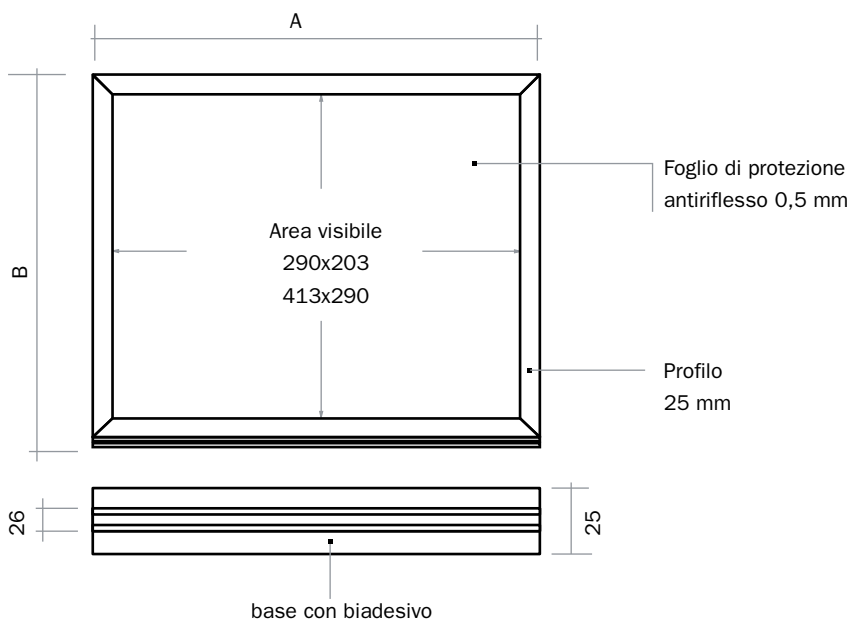

Codice PBS826T - PBS827T

Cornici da banco con profilo di alluminio.

-  Materiale alluminio
-  Finitura silver
-  Utilizzo indoor
-  Grafica intercambiabile
-  Bifacciale

Cornice bifacciale con profili in alluminio anodizzato silver, inserimento delle comunicazioni dal lato tramite la rimozione dell'apposito gommino. Disponibili nei formati A4 e A3 solo orizzontali. Doppio foglio di protezione in PVC antiriflesso e biadesivo per il fissaggio della base incluso.

DIMENSIONI PRODOTTO (mm)

Codice	F.to poster	F.to visibile	Dim. cornice (AxB)	Descrizione
PBS826T	A4	290x203	324x237	Cornice da banco autoportante
PBS824T	A3	413x290	447x324	Cornice da banco autoportante

MISURE IMBALLO (mm/kg)

Codice	Dim. imballo	Peso art.	Peso art. e imballo
PBS826T	360x300x70	0,60	0,90
PBS824T	480x390x70	0,90	1,30